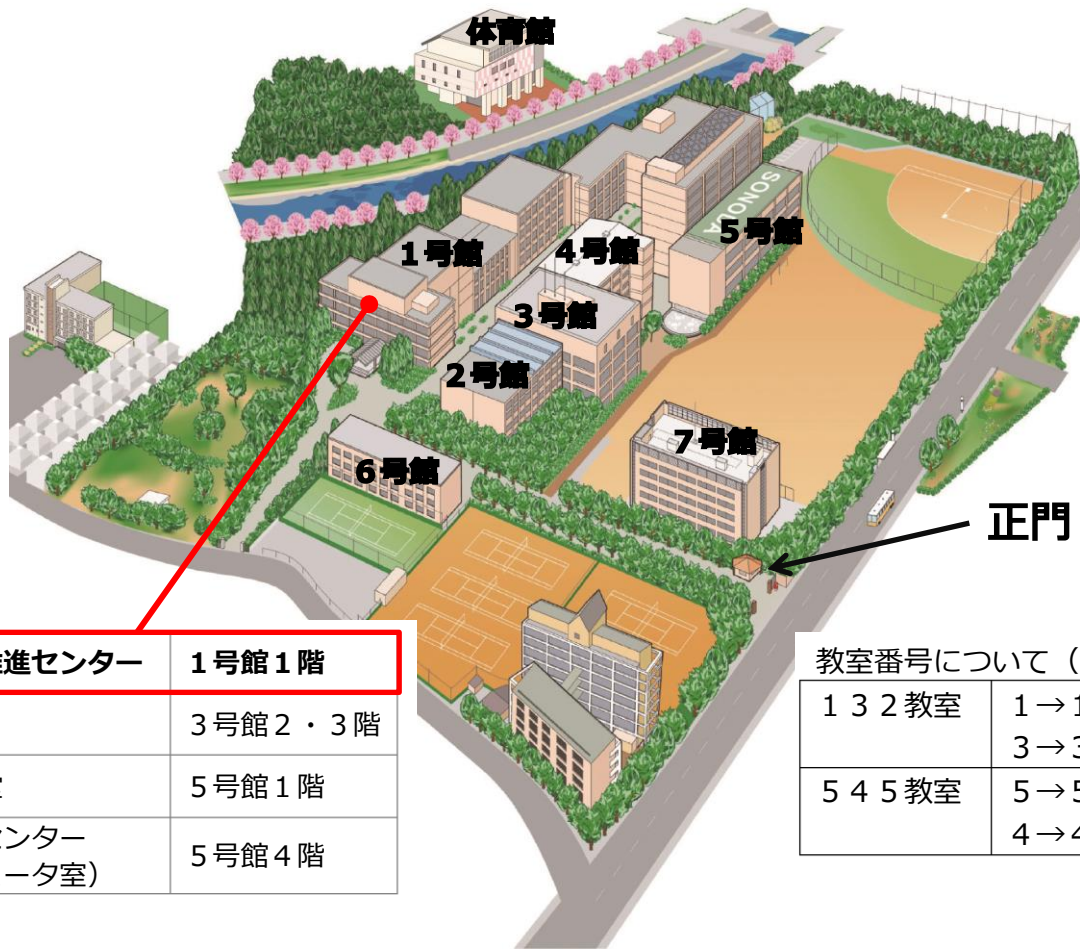

# キャンパスマップ

<b>社会連携推進センター</b>	<b>1号館 1階</b>
図書館	3号館 2・3階
売店・食堂	5号館 1階
情報教育センター (コンピュータ室)	5号館 4階

教室番号について (注意)

1 3 2 教室	1 → 1号館 3 → 3階
5 4 5 教室	5 → 5号館 4 → 4階

**1階 社会連携推進センター**

**4階 第1音楽室へ**

**1階 食堂 開花亭  
生協売店 JOEN  
4階 情報教育センター**

● バス停 阪神バス 14系統「阪神出屋敷」行 →  
● バス停 阪神バス 14系統「阪急塚口」行 ←

# アクセス マップ

- 阪急塚口駅へは 大阪・梅田から急行で 10 分、  
神戸三宮から特急利用（西宮北口で普通電車で乗換）で 20 分
- 阪急塚口駅より 徒歩約 10 分、バス 4 分「園田学園女子大学」下車  
(阪神バス阪神出屋敷行 14 番系統)
- JR 立花駅より バス 7 分「園田学園女子大学」下車 (阪神バス阪急塚口行 14 番系統)
- 阪神尼崎より バス 11 分「南塚口町 1 丁目」下車 (阪神バス阪急塚口行 13 番系統)